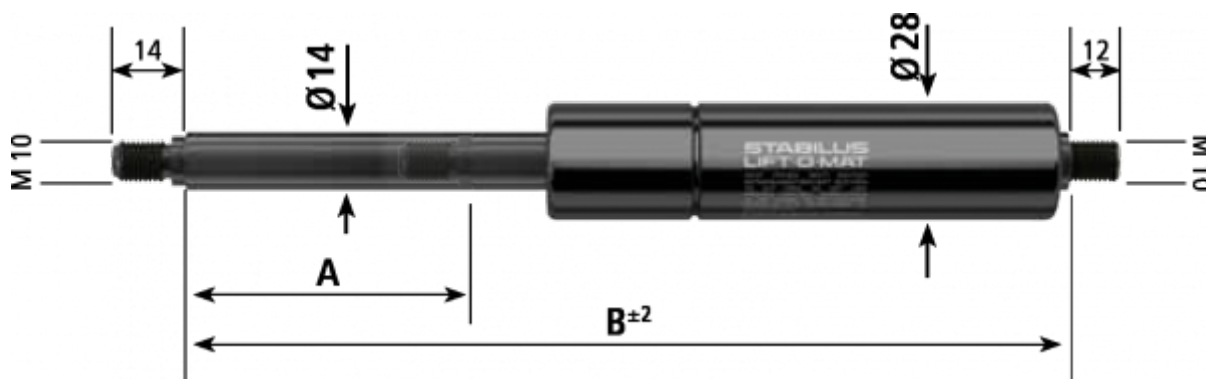

Varenummer: 042389SO1200

Beskrivelse: Stabilus Gasfjeder uden fittings str. 14/28  
1200N længde 970mm, udtræk 450mm Type 2389SO

## Mål

A	= 450
B	= 970
Størrelse	= 14/28
Tryk (N)	= 1200
Type	= 2389SO